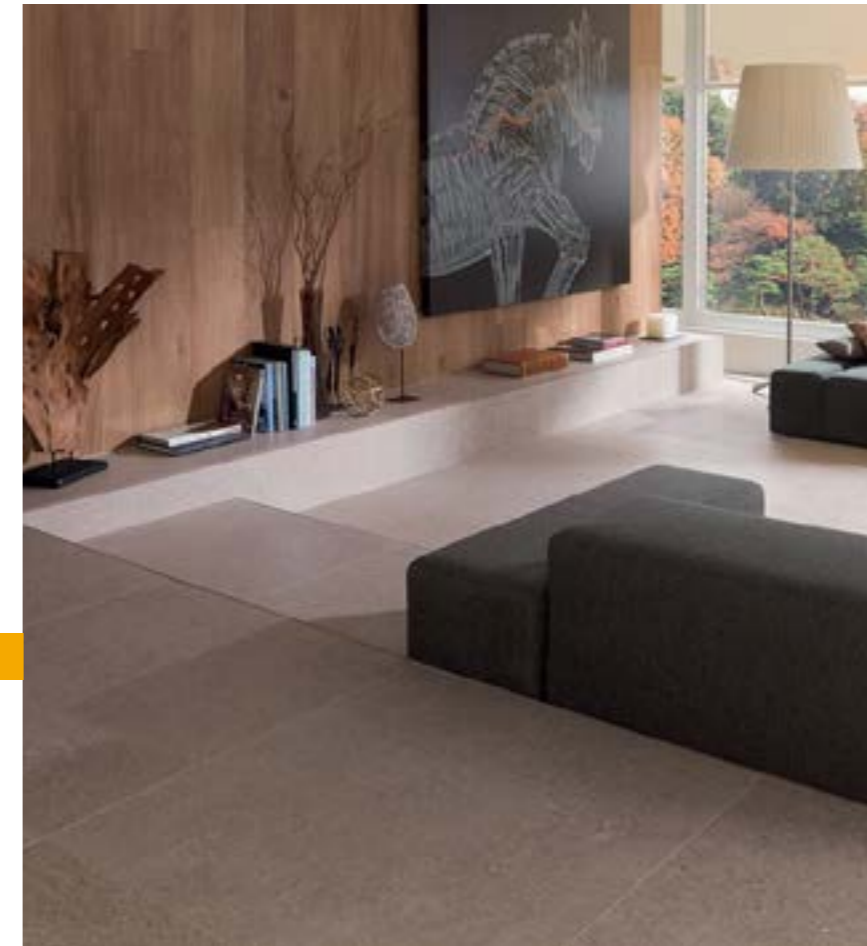

OPCION 1: Pergo
Coastal Oak
Tablón 138 x 19

OPCION 2: Prada Caliza
44,3 x 44,3 Porcelánico

OPCION 1: Lino Blanco
31,6 x 90

SUELO: Bottega Acero
44,3 x 44,3

OPCION 2: Retro
10 x 20

En cocinas el alicatado va en la franja entre muebles altos y bajos.